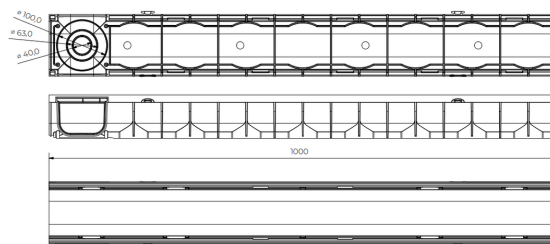

NID LINJEDRÆN

NID BASIC LINE

Varenummer	Beskrivelse	Materiale	Klasse	Mål	Antal pr. palle
NID-1455	Rist og rende kommer samlet	PP rist	EN1433-A15	121x84x1000	140

Varenummer	Beskrivelse	Materiale	Klasse	Mål	Antal pr. palle
NID-1456	Rist og rende kommer samlet	Galvaniseret rist	EN1433-A15	121x84x1000	140

Tilbehør

Varenummer	Beskrivelse	Materiale
NID-1462	2 stks endevægge m. og u. studs	PP
NID-1463	Adapter, rende output fra 100 til 110	PP

NID PROFESSIONEL LINE

Pro 95 kanal

Varenummer	Materiale	Klasse	Indløbstværsnit	Indre kanaltværsnit	Indlægsdybde
NID-LD095B	PA-GF	EN1433-B125	444cm ² /m	55cm ² /m	20
NID-LD095C	PA-GF	EN1433-C250	444cm ² /m	55cm ² /m	20

Pro 150 kanal

Varenummer	Materiale	Klasse	Indløbstværsnit	Indre kanaltværsnit	Indlægsdybde
NID-LD150B	PA-GF	EN1433-B125	444cm ² /m	92cm ² /m	20
NID-LD150C	PA-GF	EN1433-C250	444cm ² /m	92cm ² /m	20

Kontakt os angående dit projekt. Vi tilbyder rådgivning gennem hele projektet og bistår med projekttegninger etc. efter behov.