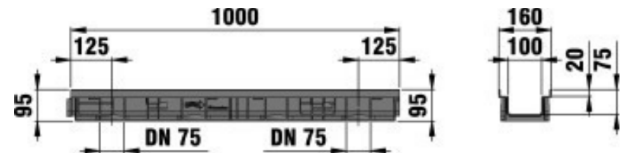

NID LINJEDRÆN

NID BASIC LINE

Varenummer	Beskrivelse	Materiale	Klasse	Mål	Antal pr. palle
NID-1455	Rist og rende kommer samlet	PP rist	EN1433-A15	121x84x1000	140

Varenummer	Beskrivelse	Materiale	Klasse	Mål	Antal pr. palle
NID-1456	Rist og rende kommer samlet	Galvaniseret rist	EN1433-A15	121x84x1000	140

Tilbehør

Varenummer	Beskrivelse	Materiale
NID-1462	2 stks endevægge m. og u. studs	PP
NID-1463	Adapter, rende output fra 100 til 110	PP

NID PROFESSIONEL LINE

Pro 95 kanal

Varenummer	Materiale	Klasse	Indløbstværsnit	Indre kanaltværsnit	Indlægsdybde
NID-LD095B	PA-GF	EN1433-B125	444cm ² /m	55cm ² /m	20
NID-LD095C	PA-GF	EN1433-C250	444cm ² /m	55cm ² /m	20

Pro 150 kanal

Varenummer	Materiale	Klasse	Indløbstværsnit	Indre kanaltværsnit	Indlægsdybde
NID-LD150B	PA-GF	EN1433-B125	444cm ² /m	92cm ² /m	20
NID-LD150C	PA-GF	EN1433-C250	444cm ² /m	92cm ² /m	20

Kontakt os angående dit projekt. Vi tilbyder rådgivning gennem hele projektet og bistår med projekttegninger etc. efter behov.