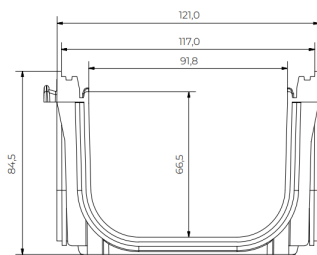

NID LINJEDRÆN

NID BASIC LINE

Varenummer	Beskrivelse	Materiale	Klasse	Mål	Antal pr. palle
NID-1455	Rist og rende kommer samlet	PP rist	EN1433-A15	121x84x1000	140

Varenummer	Beskrivelse	Materiale	Klasse	Mål	Antal pr. palle
NID-1456	Rist og rende kommer samlet	Galvaniseret rist	EN1433-A15	121x84x1000	140

Tilbehør

Varenummer	Beskrivelse	Materiale
NID-1462	2 stks endevægge m. og u. studs	PP
NID-1463	Adapter, rende output fra 100 til 110	PP

NID PROFESSIONEL LINE

Pro 95 kanal

Varenummer	Materiale	Klasse	Indløbstværsnit	Indre kanaltværsnit	Indlægsdybde
NID-LD095B	PA-GF	EN1433-B125	444cm ² /m	55cm ² /m	20
NID-LD095C	PA-GF	EN1433-C250	444cm ² /m	55cm ² /m	20

Pro 150 kanal

Varenummer	Materiale	Klasse	Indløbstværsnit	Indre kanaltværsnit	Indlægsdybde
NID-LD150B	PA-GF	EN1433-B125	444cm ² /m	92cm ² /m	20
NID-LD150C	PA-GF	EN1433-C250	444cm ² /m	92cm ² /m	20

Kontakt os angående dit projekt. Vi tilbyder rådgivning gennem hele projektet og bistår med projekttegninger etc. efter behov.