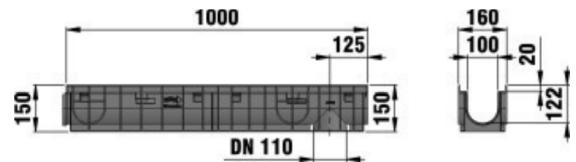

NID LINJEDRÆN

NID BASIC LINE

Varenummer	Beskrivelse	Materiale	Klasse	Mål	Antal pr. palle
NID-1455	Rist og rende kommer samlet	PP rist	EN1433-A15	121x84x1000	140

Varenummer	Beskrivelse	Materiale	Klasse	Mål	Antal pr. palle
NID-1456	Rist og rende kommer samlet	Galvaniseret rist	EN1433-A15	121x84x1000	140

Tilbehør

Varenummer	Beskrivelse	Materiale
NID-1462	2 stks endevægge m. og u. studs	PP
NID-1463	Adapter, rende output fra 100 til 110	PP

NID PROFESSIONEL LINE

Pro 95 kanal

Varenummer	Materiale	Klasse	Indløbstværsnit	Indre kanaltværsnit	Indlægsdybde
NID-LD095B	PA-GF	EN1433-B125	444cm ² /m	55cm ² /m	20
NID-LD095C	PA-GF	EN1433-C250	444cm ² /m	55cm ² /m	20

Pro 150 kanal

Varenummer	Materiale	Klasse	Indløbstværsnit	Indre kanaltværsnit	Indlægsdybde
NID-LD150B	PA-GF	EN1433-B125	444cm ² /m	92cm ² /m	20
NID-LD150C	PA-GF	EN1433-C250	444cm ² /m	92cm ² /m	20

Kontakt os angående dit projekt. Vi tilbyder rådgivning gennem hele projektet og bistår med projekttegninger etc. efter behov.